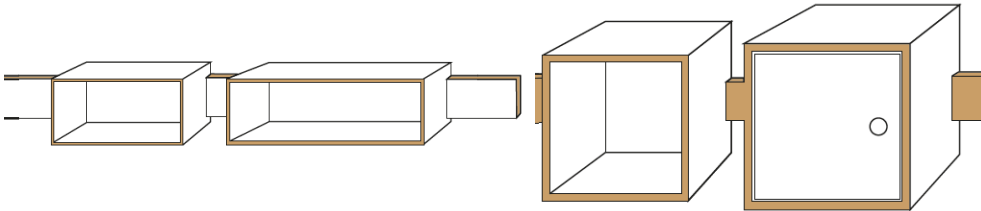

LINES AND BOXES

DESIGN: LARS BODE

Bezeichnung	Breite in cm Innenmaß -3,2 cm	Höhe in cm Innenmaß -3,2 cm	Tiefe in cm Innenmaß -2 cm	Farben	Preis Modul
CD 2	36	18	16	weiß	85 €
CD 3	54	18	16	weiß	99 €
Buch S / DVD	25	25	25	weiß	99 €
Buch M	30	30	30	weiß	129 €
Buch L	35	35	35	weiß	149 €
Buch L mit Tür	35	35	35	weiß	179 €
Buch XL	40	40	35	weiß	165 €
Buch XL mit Tür	40	40	35	weiß	199 €
DVD spezial / mit Fachboden	50	25	25	weiß	139 € / 149 €
Schreibtisch	80	75	50	weiß	569 €
Garderobe	80	25	20	weiß	399 €
Einsatz Kreuz	Als Einsatz für Modul Buch M, L, XL			weiß	39 €
Leiste Eiche	100	11	1,8	Eiche	10 €
Leiste weiß	100	11	1,8	Weiß	7,50 €