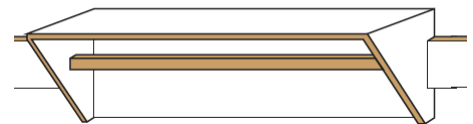

LOKALDESIGN – WIR GLAUBEN AN DESIGNTALENTE, MÖBEL UND GUTE IDEEN

SCHULTERBLATT 85 – WWW.LOKALDESIGN.DE – MO, MI – SA 11:00 – 13:00H – SONNTAG SCHAUTAG 12-16 UHR
040-65916483