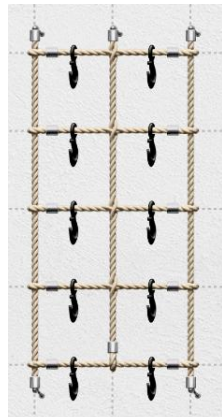

8 Q / 10 H: 469€